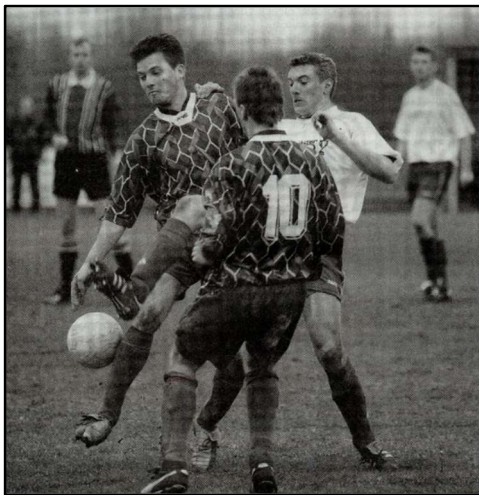

Concordia-Coach **Michael Kaden** hatte bei der Aufstellung alle Mühen, da er auf die Stammspieler Kranz, Maly, Lingener und Hommers verzichten musste. Die übrigen Suurhuser folgten auf dem holprigen Rasen jedoch seinen Anweisungen und waren insbesondere in den Zweikämpfen deutlich dominierend. Tore von **Ysker**, **Kromminga** per Lupfer und **Ludwigs** führten zur verdienten 3:0 Pausenführung. Kurz vor dem Schlusspfiff verkürzte Wolthusen noch spät zum 1:3. Zusammenfassen ein verdienter Sieg in einem insgesamt schwächeren Spiel als Resultat einer guten Mannschaftsleistung für die Kicker vom Schiefen Turm.